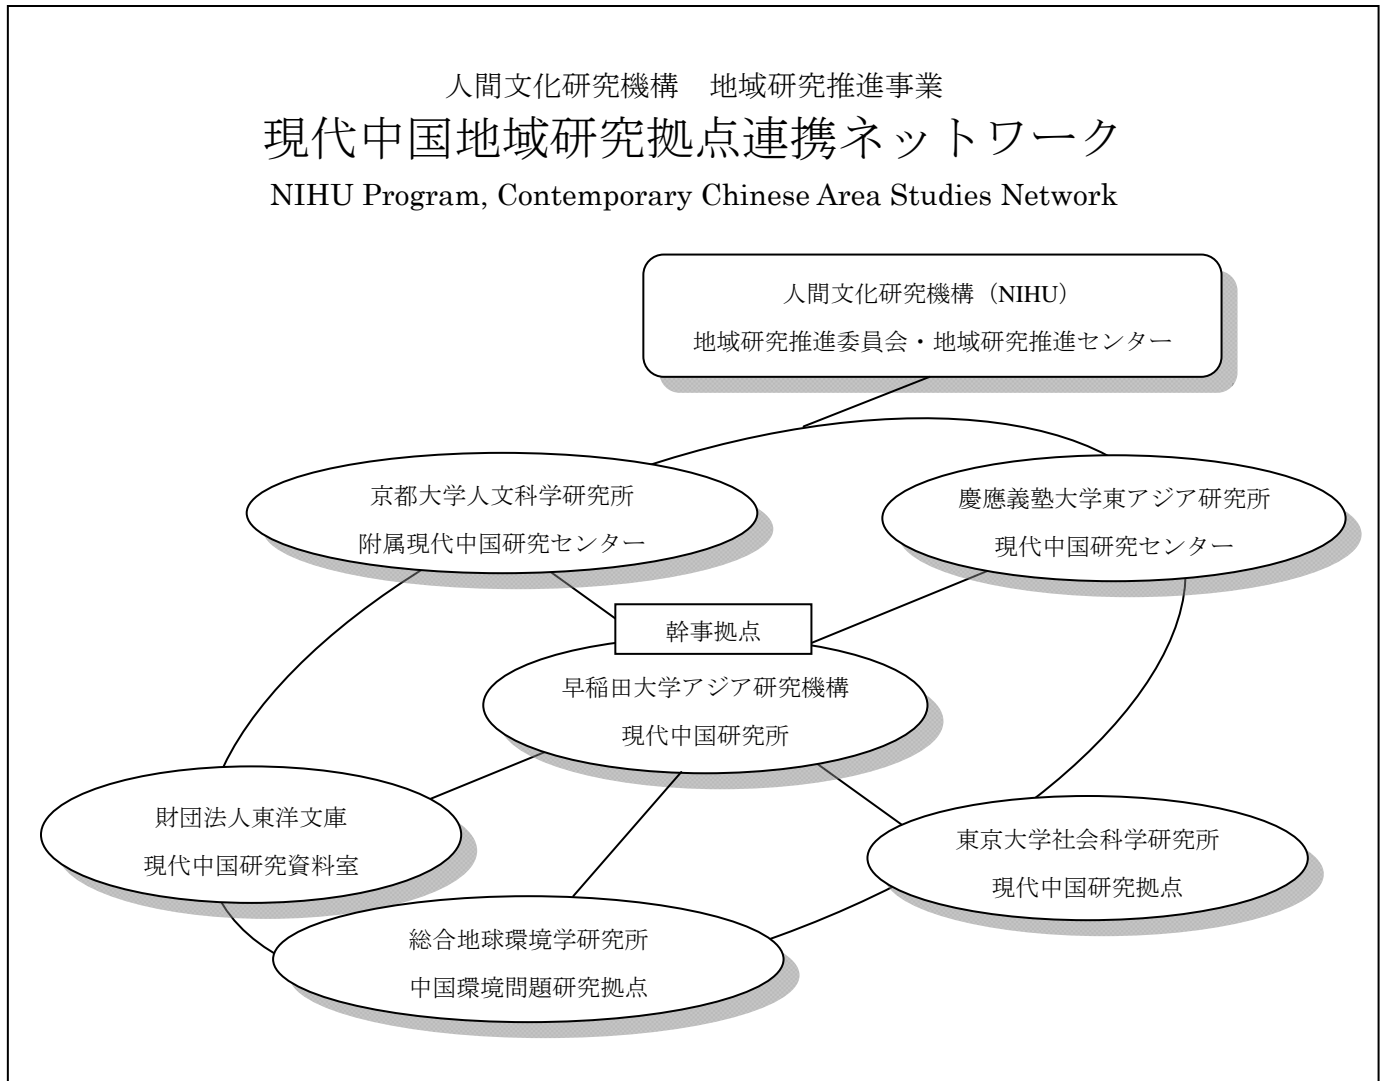

人間文化研究機構 地域研究推進センター

〒105-0001 東京都港区虎ノ門 4-3-13 神谷町セントラルプレイス 2階 204
TEL:03-6402-9235 FAX:03-6402-9240 URL: <http://www.nihu.jp/>

早稲田大学アジア研究機構 現代中国研究所

〒169-8050 東京都新宿区西早稲田 1-6-1
早稲田大学早稲田キャンパス 9号館 9階 914号室
TEL:03-5287-5091 FAX:03-5287-5092

慶應義塾大学東アジア研究所 現代中国研究センター

〒108-8345 東京都港区三田 2-15-45
TEL:03-5427-1672 FAX:03-5427-1640

総合地球環境学研究所 中国環境問題研究拠点

〒603-8047 京都府京都市北区上賀茂本山 457番地 4
TEL:075-707-2462 FAX:075-707-2509

京都大学人文科学研究所 附属現代中国研究センター

〒606-8501 京都府京都市左京区吉田本町
TEL:075-753-6902 FAX:075-753-6903

東京大学社会科学研究所 現代中国研究拠点

〒113-0033 東京都文京区本郷 7-3-1
TEL/FAX: 03-5841-4756

財団法人東洋文庫 現代中国研究資料室

〒113-0021 東京都文京区本駒込 2-28-21
TEL/FAX:03-3942-0146