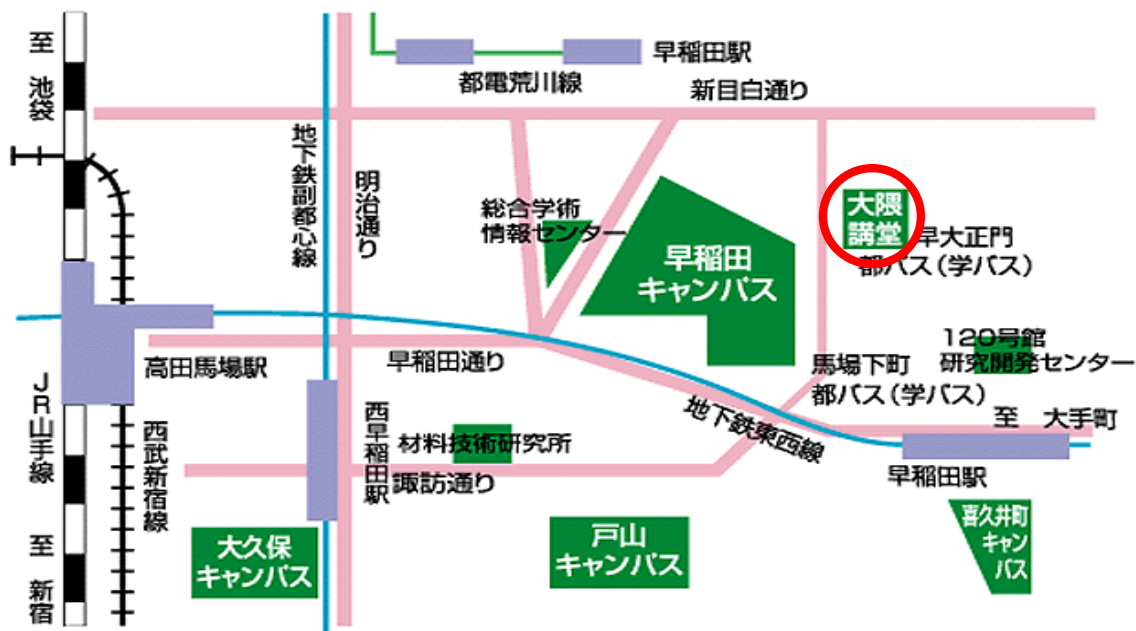

早稲田キャンパス 新宿区西早稲田 1-6-1 TEL 03-3203-4141 代表

- ・ JR 山手線 (高田馬場駅 徒歩 20 分)
- ・ 西武線 (高田馬場駅 徒歩 20 分)
- ・ 地下鉄東京メトロ (東西線 早稲田駅 徒歩 5 分)
- ・ **ご来場は、公共交通機関をご利用することをおすすめします。**

早稲田大学大隈記念講堂・小講堂 (早稲田キャンパス 21 号館)